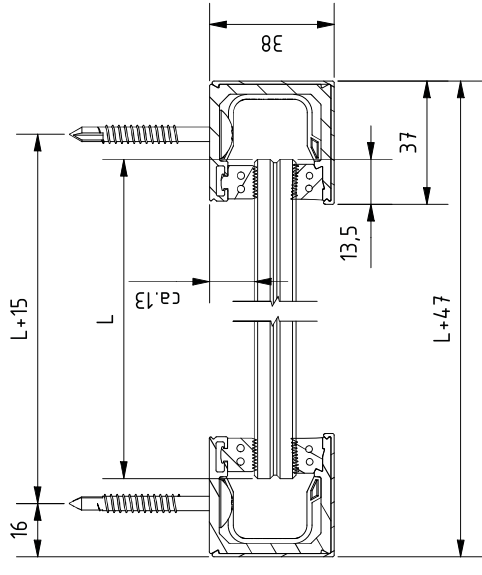

Befestigungsabstände bei unterschiedlichen Längen

Montage von Außen (Fassadenseite)

Montage von Innen (Zimmerseite)

Glasabmessung

Glasmontage von Außen (Fassadenseite)

Glasmontage von Innen (Zimmerseite)

i Bitte berücksichtige mind. 5 mm wandseitigen Seitenabstand zum aufclippen des Covers.