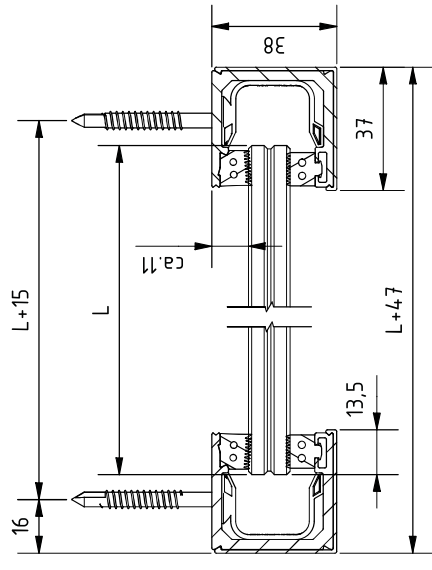

Befestigungsabstände bei unterschiedlichen Längen

Montage von Außen (Fassadenseite)

Montage von Innen (Zimmerseite)

Glasabmessung

Glasmontage von Außen (Fassadenseite)

Glasmontage von Innen (Zimmerseite)

i Bitte berücksichtige mind. 5 mm wandseitigen Seitenabstand zum aufclippen des Covers.