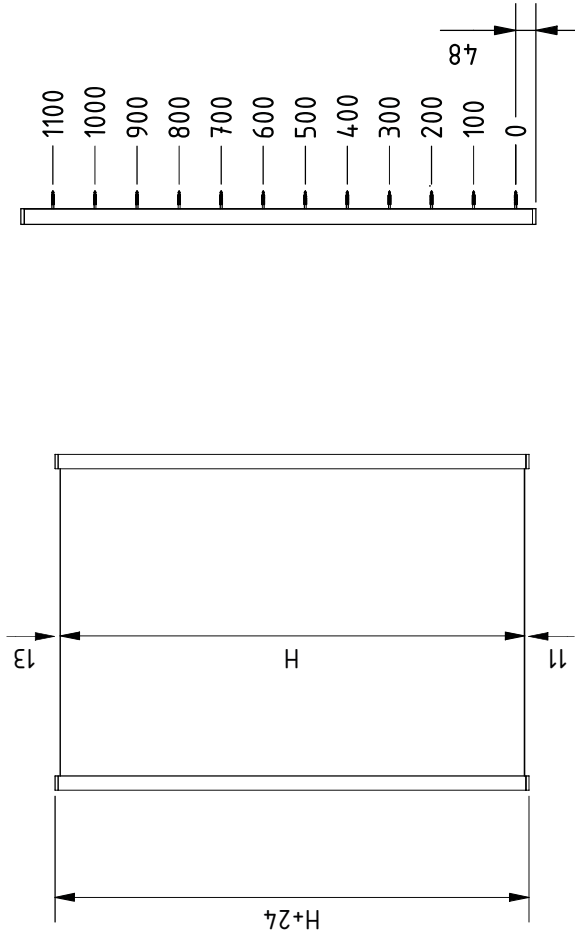

Befestigungsabstände bei unterschiedlichen Längen

Montage von Außen (Fassadenseite)

Montage von Innen (Zimmerseite)

Glasabmessung

Glasmontage von Außen (Fassadenseite)

Glasmontage von Innen (Zimmerseite)

i Bitte berücksichtige mind. 5 mm wandseitigen Seitenabstand zum aufclippen des Covers.