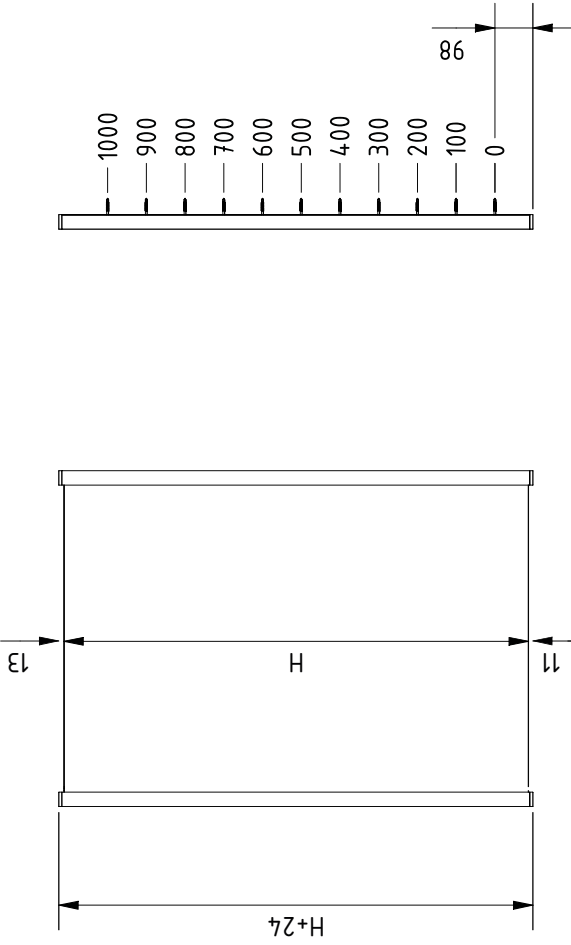

Befestigungsabstände bei unterschiedlichen Längen

Montage von Außen (Fassadenseite)

Montage von Innen (Zimmerseite)

Glasabmessung

Glasmontage von Außen (Fassadenseite)

Glasmontage von Innen (Zimmerseite)

i Bitte berücksichtige mind. 5 mm wandseitigen Seitenabstand zum aufclippen des Covers.